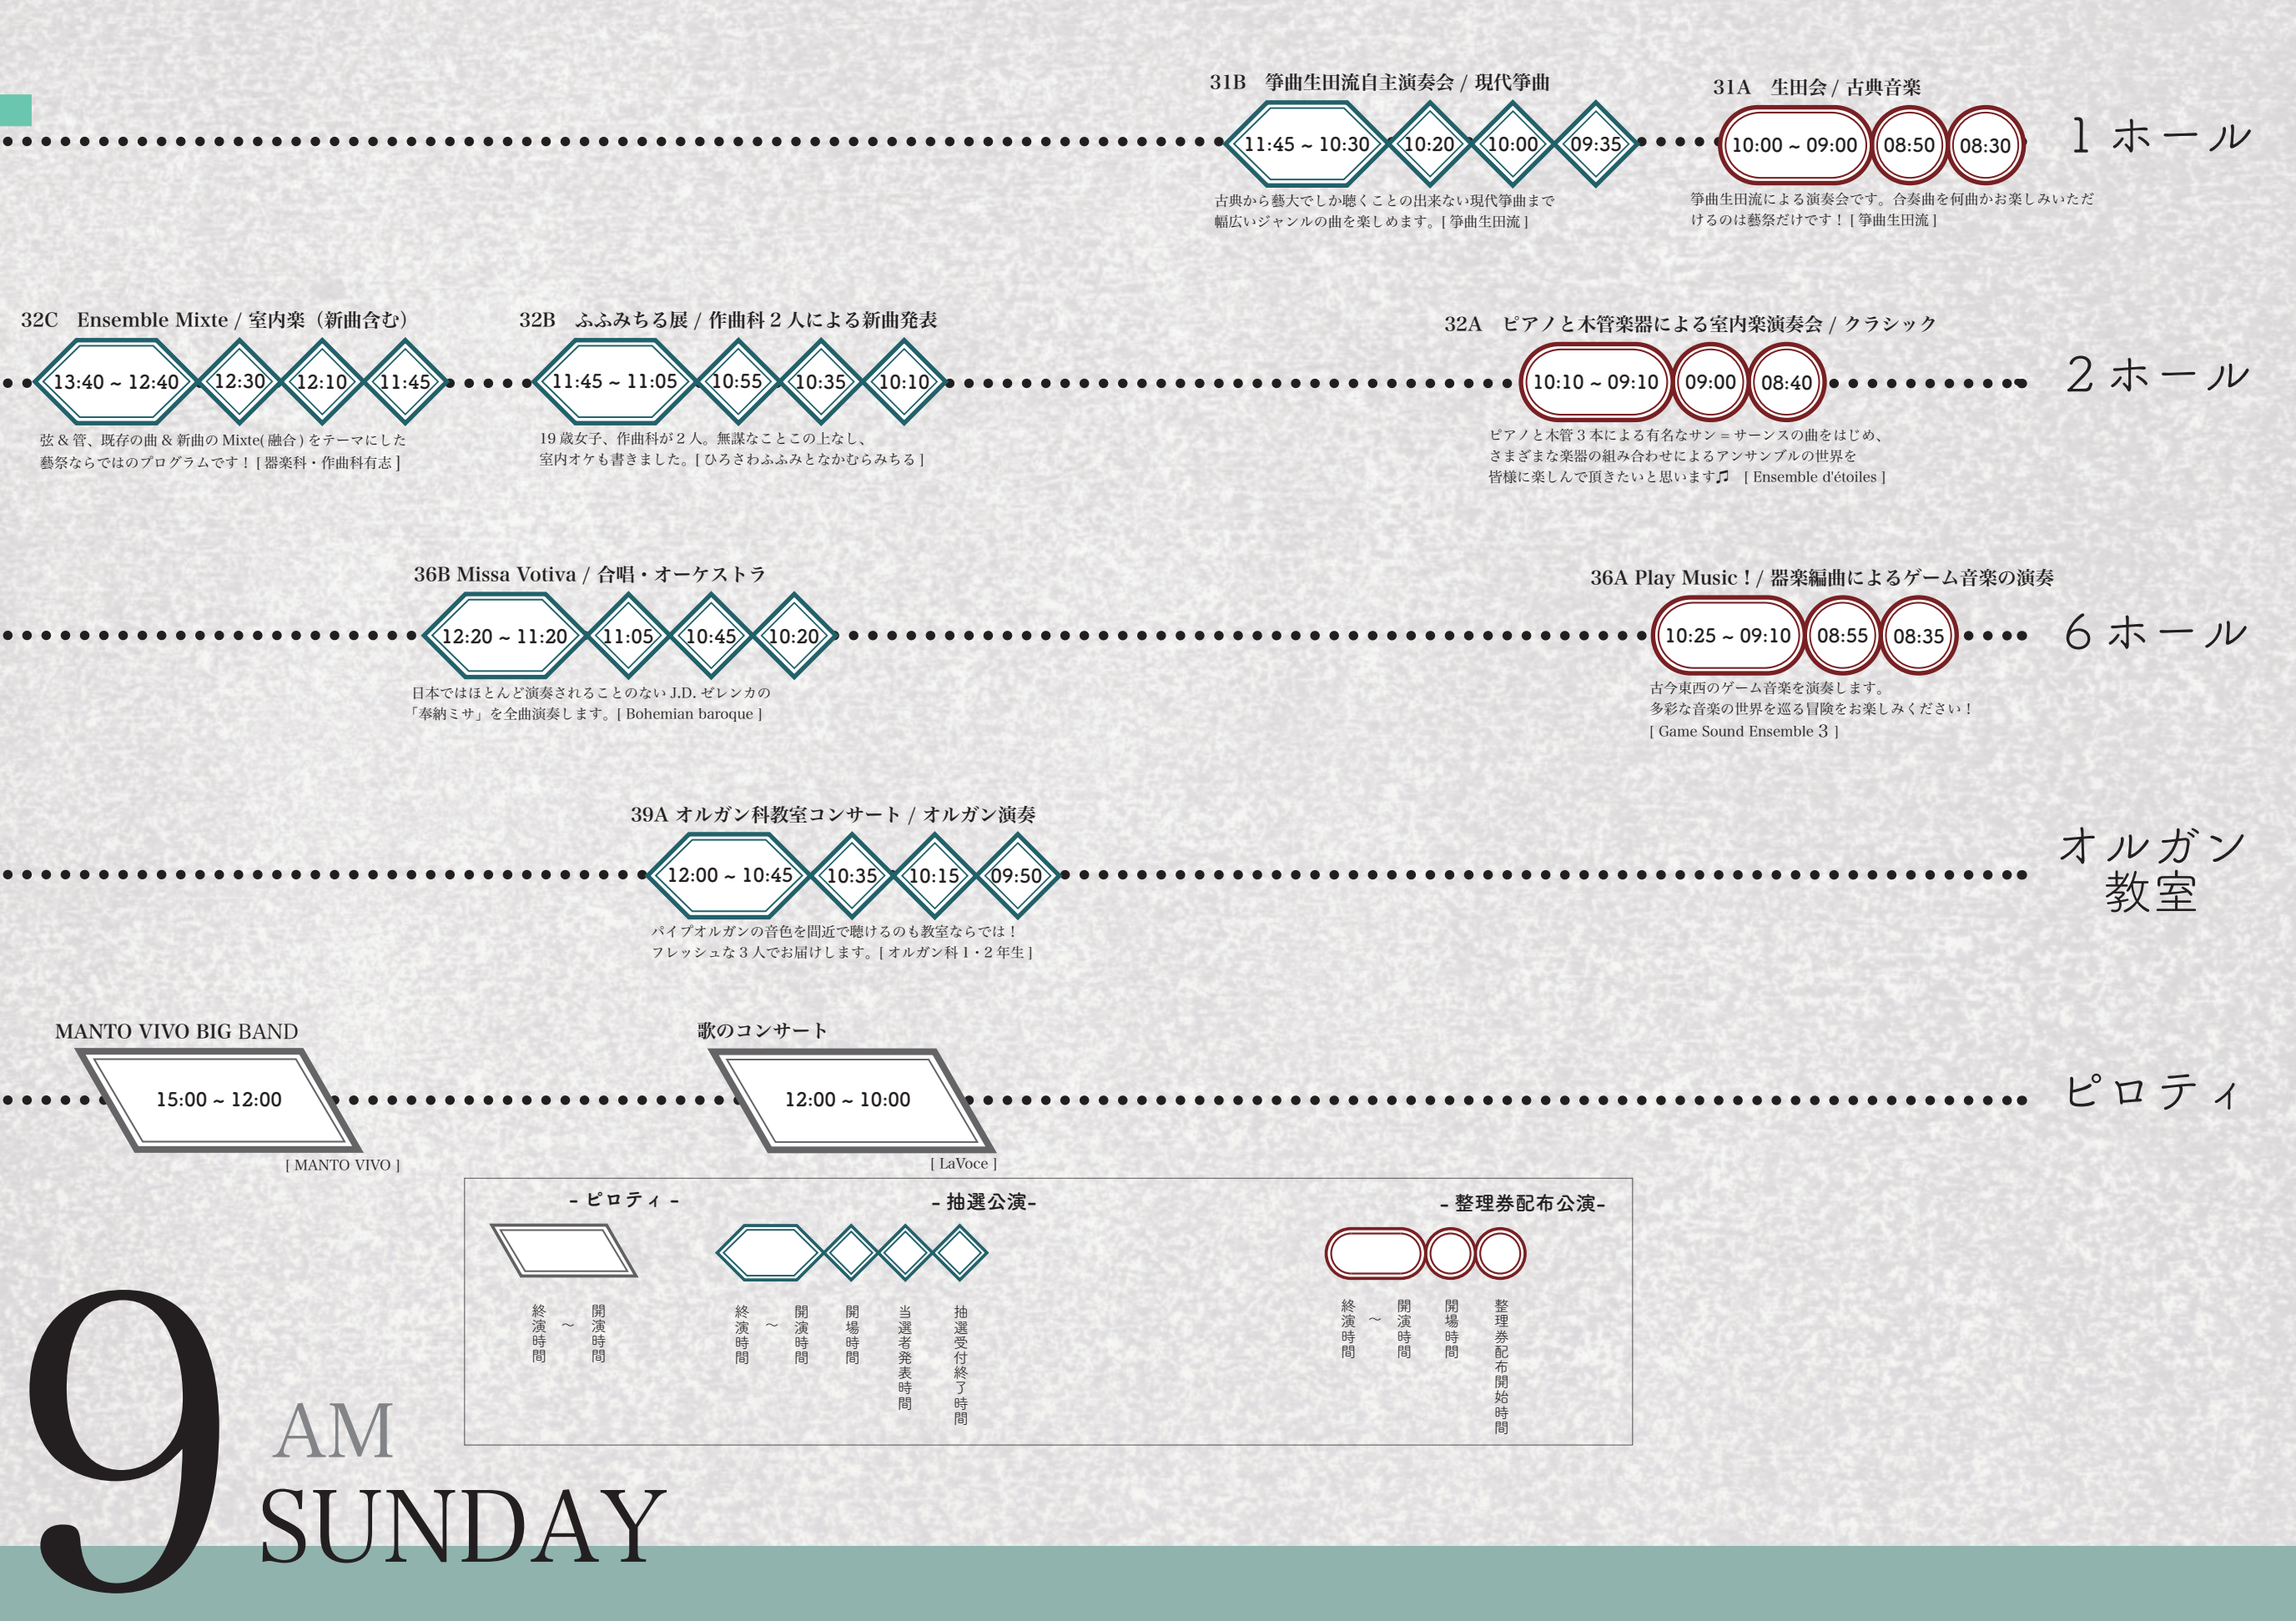

終演時間
~
開演時間
開場時間
当選者発表時間
抽選受付終了時間

- 整理券配布公演 -

終演時間
~
開演時間
開場時間
整理券配布開始時間

8 PM SATURDAY

31B 箏曲生田流自主演奏会 / 現代箏曲

古典から藝大でしか聴くことの出来ない現代箏曲まで幅広いジャンルの曲を楽しめます。[箏曲生田流]

31A 生田会 / 古典音楽

箏曲生田流による演奏会です。合奏曲を何曲かお楽しみいただけるのは藝祭だけです！[箏曲生田流]