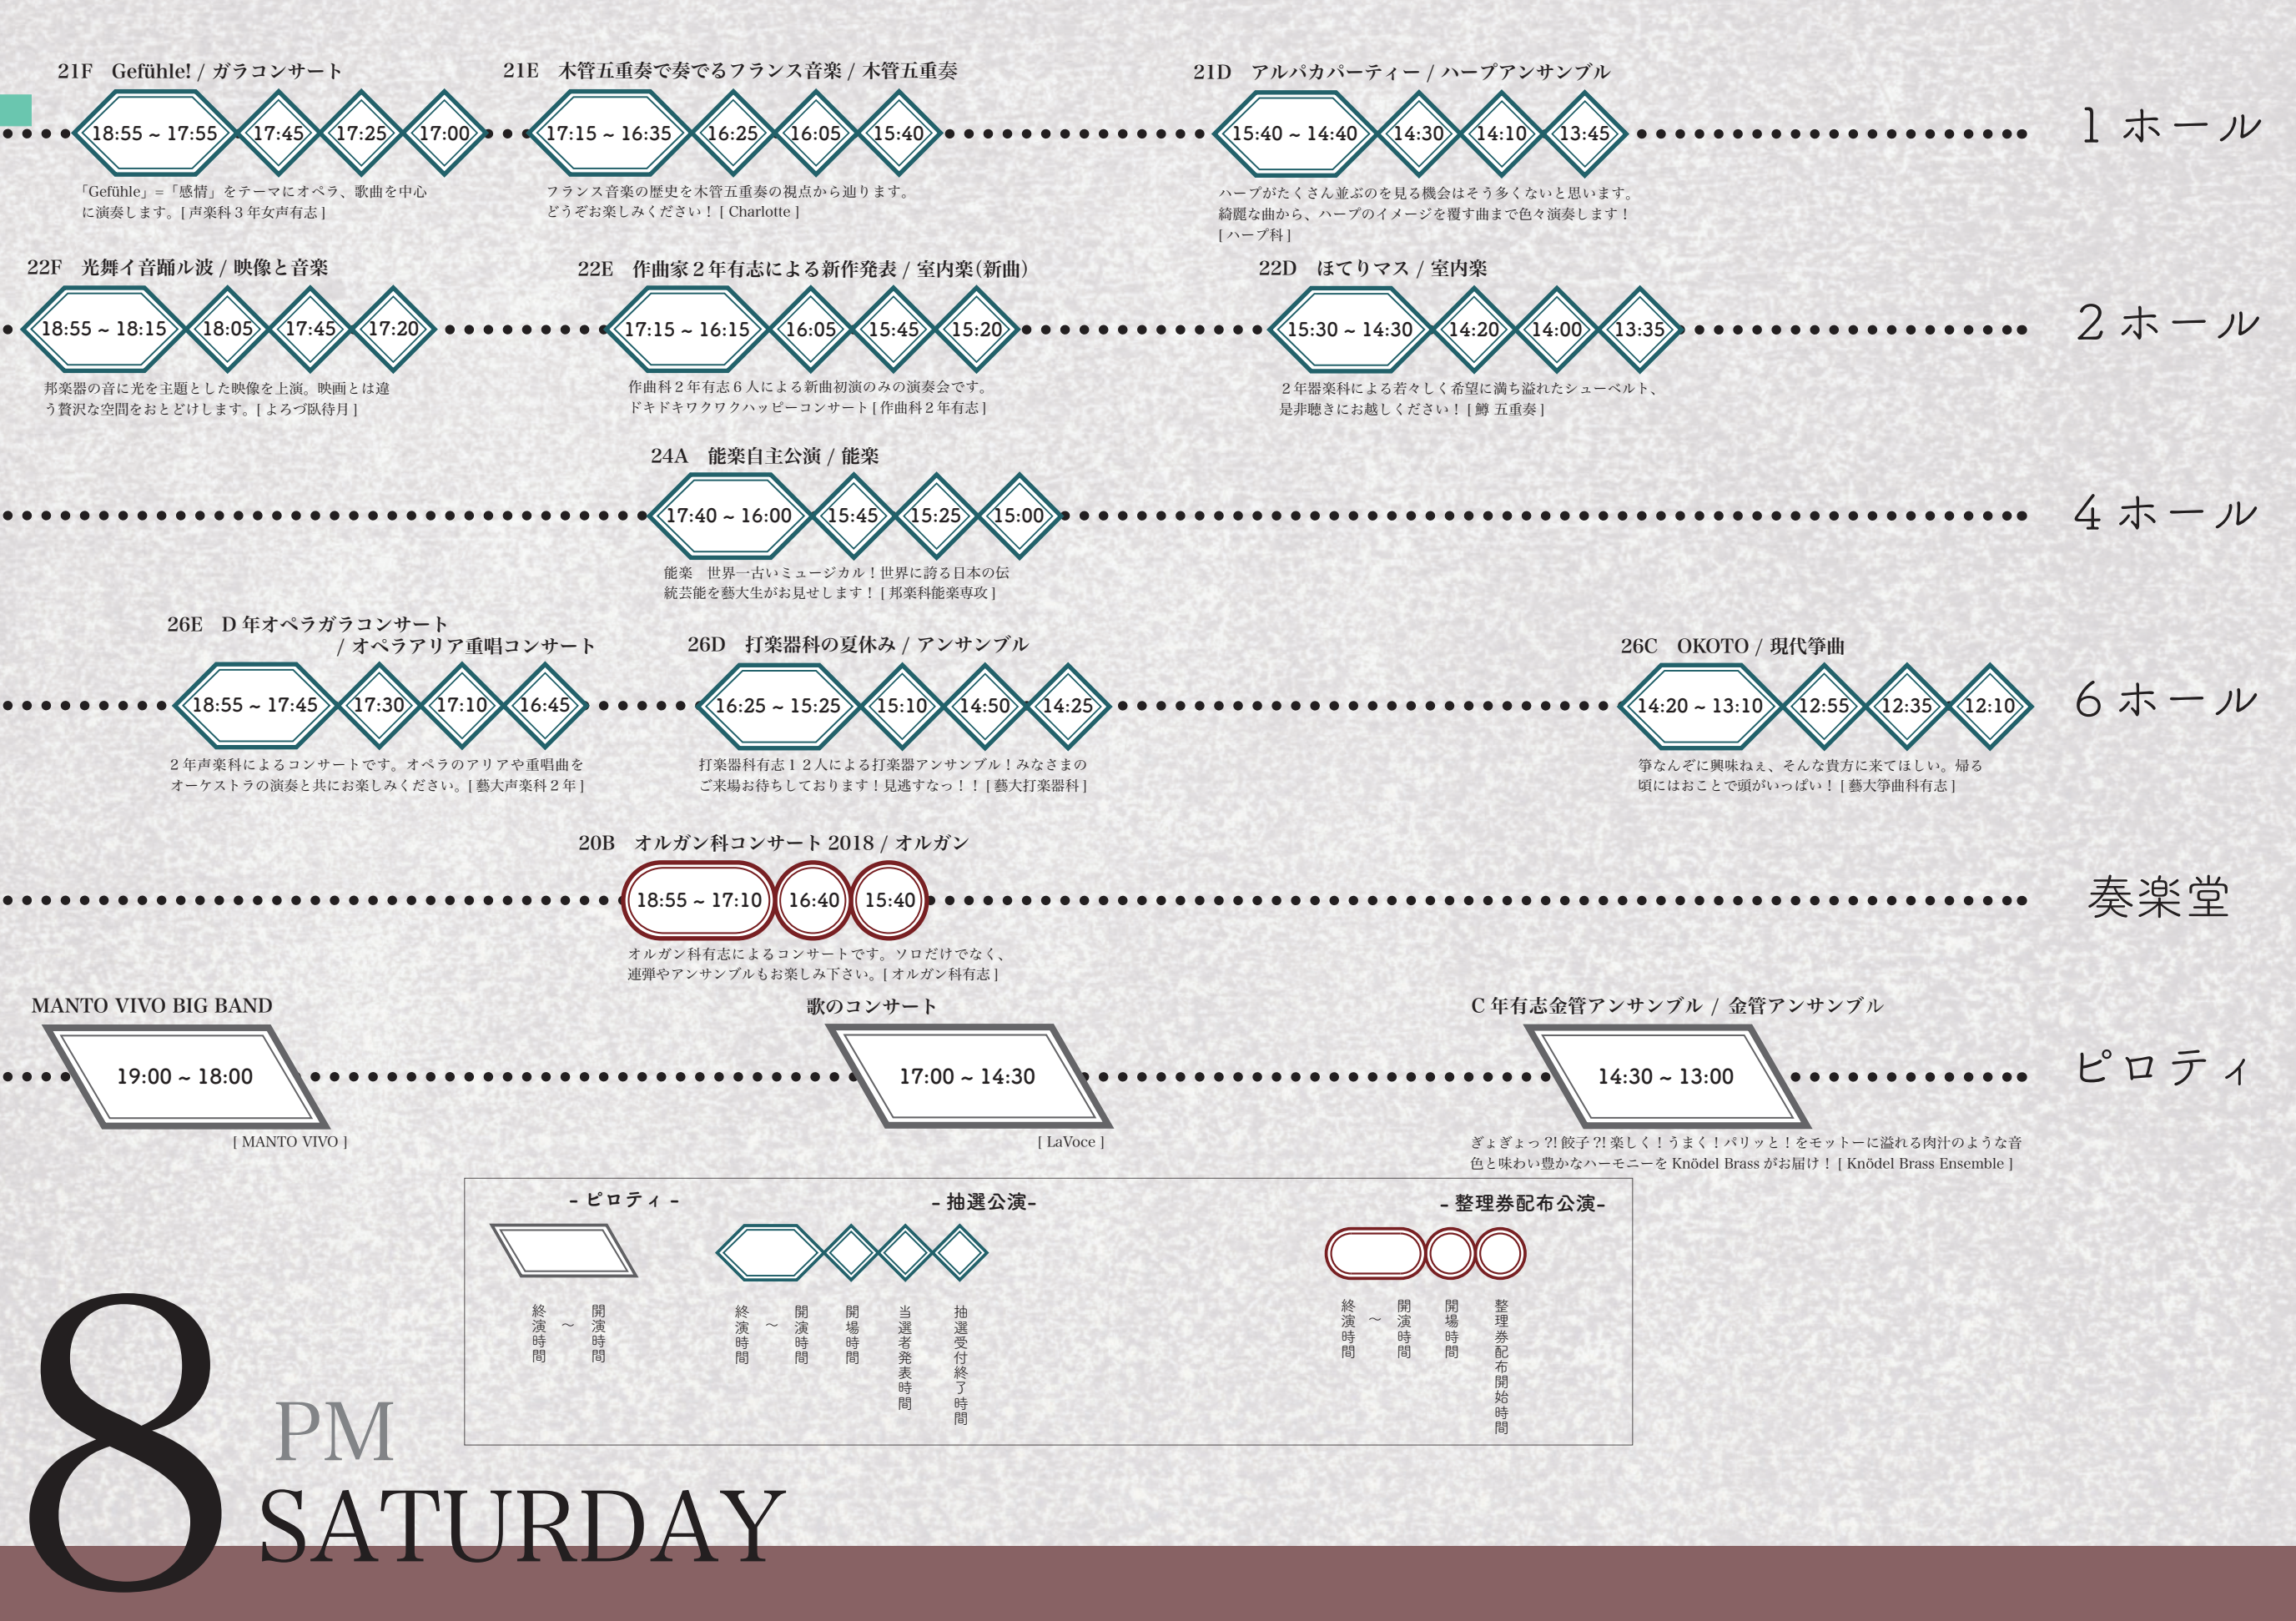

21F Gefühle! / ガラコンサート

「Gefühle」=「感情」をテーマにオペラ、歌曲を中心に演奏します。[声楽科3年女声有志]

21E 木管五重奏で奏でるフランス音楽 / 木管五重奏

フランス音楽の歴史を木管五重奏の視点から辿ります。どうぞお楽しみください！[Charlotte]

21D アルパカパーティー / ハープアンサンブル

ハープがたくさん並ぶのを見る機会はその多くないと思います。綺麗な曲から、ハープのイメージを覆す曲まで色々演奏します！[ハープ科]

1ホール

22F 光舞イ音踊ル波 / 映像と音楽

邦楽器の音に光を主題とした映像を上演。映画とは違う贅沢な空間をおとどけます。[よろづ臥待月]

22E 作曲家2年有志による新作発表 / 室内楽(新曲)

作曲科2年有志6人による新曲初演のみの演奏会です。ドキドキワクワクHappyコンサート[作曲科2年有志]

22D ほてりマス / 室内楽

2年器楽科による若々しく希望に満ち溢れたシューベルト、是非聴きにお越しください！[鱒五重奏]

2ホール

24A 能楽自主公演 / 能楽

能楽 世界一古いミュージカル！世界に誇る日本の伝統芸能を藝大生がお見せします！[邦楽科能楽専攻]

4ホール

26E D年オペラガラコンサート / オペラアリア重唱コンサート

2年声楽科によるコンサートです。オペラのアリアや重唱曲をオーケストラの演奏と共に楽しみください。[藝大声楽科2年]

26D 打楽器科の夏休み / アンサンブル

打楽器科有志12人による打楽器アンサンブル！みなさまのご来場お待ちしております！見逃すなっ！！[藝大打楽器科]

26C OKOTO / 現代箏曲

箏なんぞに興味ねえ、そんな貴方に来てほしい。帰る頃にはおことで頭がいっぱい！[藝大箏曲科有志]

6ホール

20B オルガン科コンサート2018 / オルガン

オルガン科有志によるコンサートです。ソロだけでなく、連弾やアンサンブルもお楽しみ下さい。[オルガン科有志]

奏楽堂

MANTO VIVO BIG BAND

[MANTO VIVO]

歌のコンサート

[LaVoce]

C年有志金管アンサンブル / 金管アンサンブル

ぎょぎょっ?!餃子?!楽しく!うまく!バリッと!をモットーに溢れる肉汁のような音色と味わい豊かなハーモニーをKnödel Brassがお届け！[Knödel Brass Ensemble]

ピロティ

- ピロティ -

終演時間
~
開演時間

- 抽選公演 -

終演時間
~
開演時間
開場時間
当選者発表時間
抽選受付終了時間

- 整理券配布公演 -

終演時間
~
開演時間
開場時間
整理券配布開始時間

8 PM SATURDAY